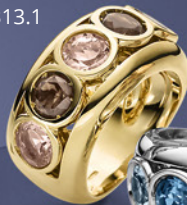

326.00104.1

auch in WG lieferbar

voll

PERFEKTIONIERT  
OUTFIT

- 1 171.00932.1 GG / WG
- 2 171.00933.1 RG / WG
- 3 171.00931.1  
auch in GG und RG lieferbar

311.00313.1

311.00314.1

311.00315.1