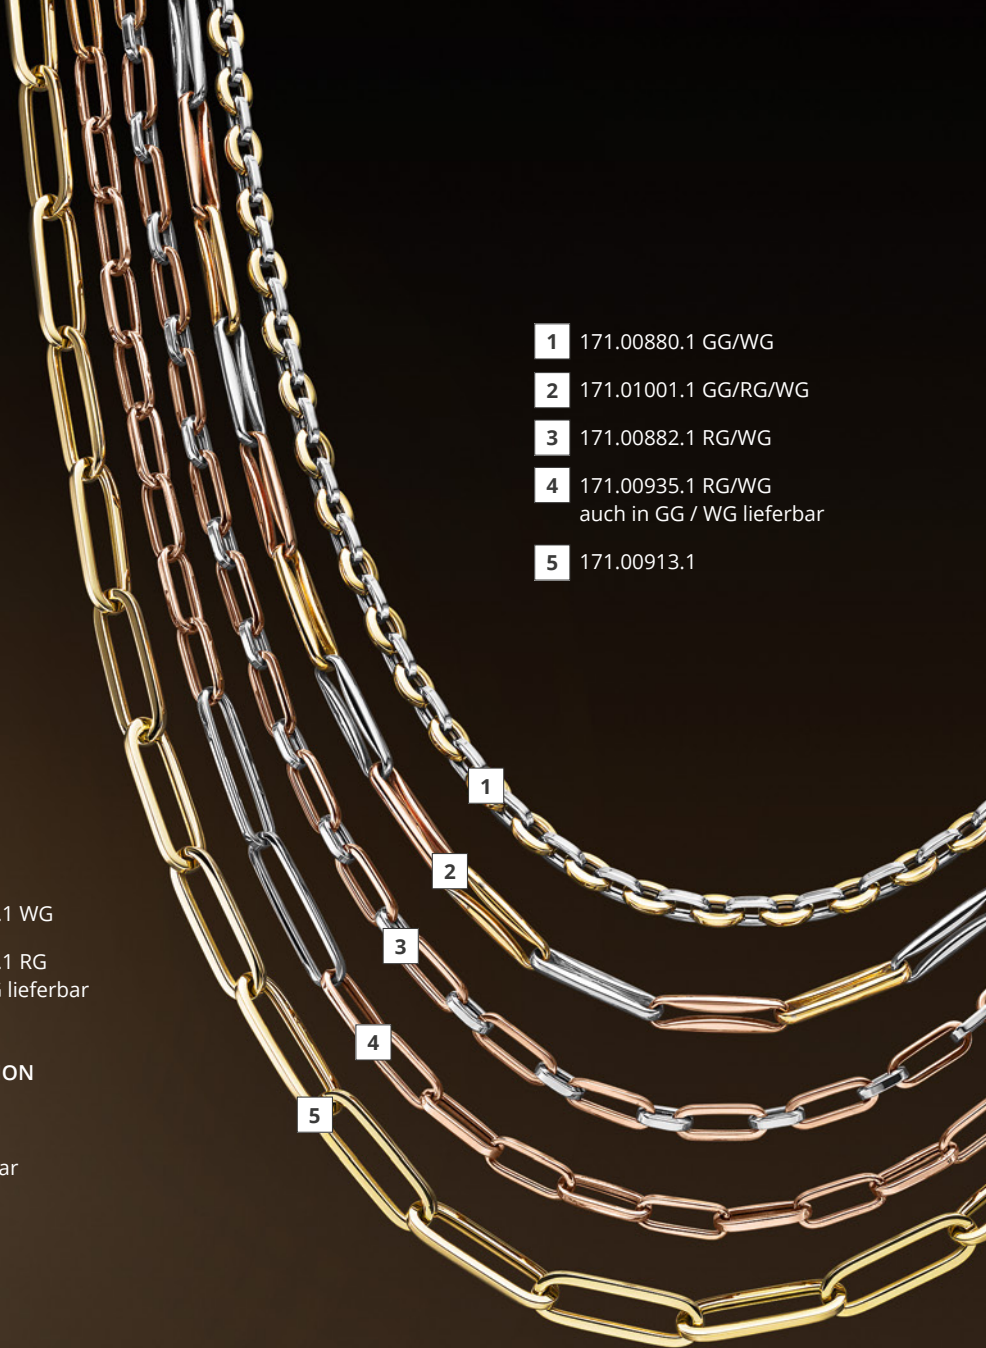

TRAGEVARIATION

626.00383.1
auch in GG und WG lieferbar

626.00374.1
auch in GG und RG lieferbar

- 1 171.00880.1 GG/WG
- 2 171.01001.1 GG/RG/WG
- 3 171.00882.1 RG/WG
- 4 171.00935.1 RG/WG
  auch in GG / WG lieferbar
- 5 171.00913.1

1

2

3

4

5